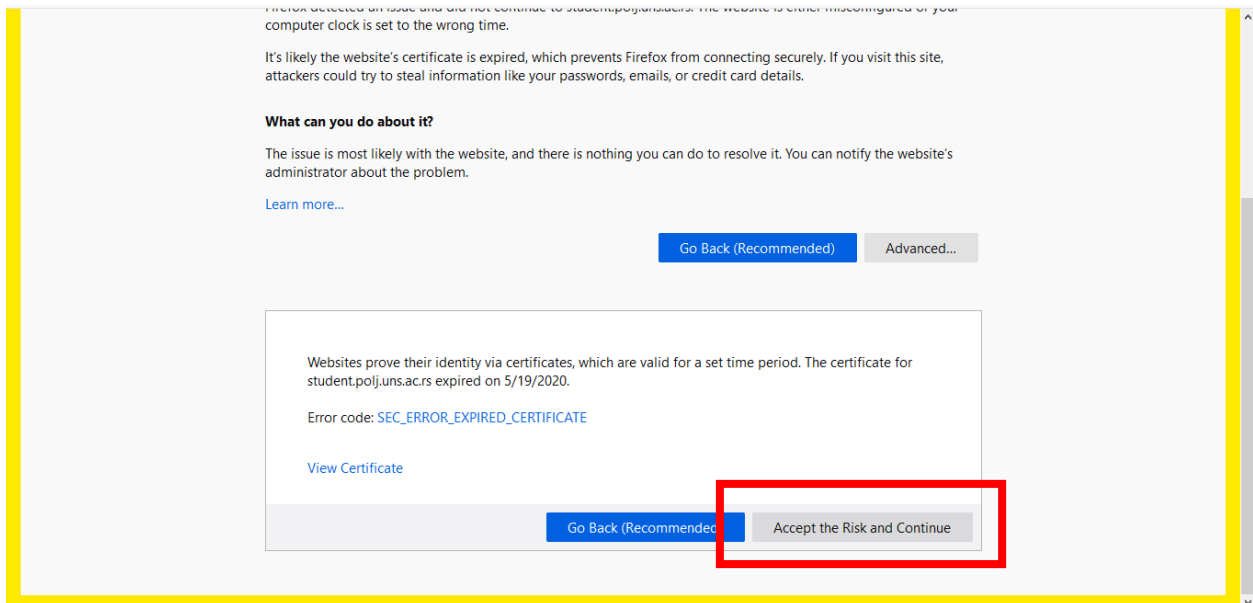

2. Potom kliknete na na opciju „Proceed to student.polj.uns.ac.rs (unsafe)“ (označeno crvenom bojom na slici ispod)

3. Dalje možete koristiti ovaj servis bez problema.

Ukoliko koristite **MOZILLA FIREFOX**

1. Kada otvorite sajt <https://student.polj.uns.ac.rs/> dočekaće vas ovakva poruka:
Kliknite na dugme „Advanced...” (označeno crvenom bojom na slici ispod)

2. Potom kliknete na na opciju „Accept the Risk and Continue“ (označeno crvenom bojom na slici ispod)