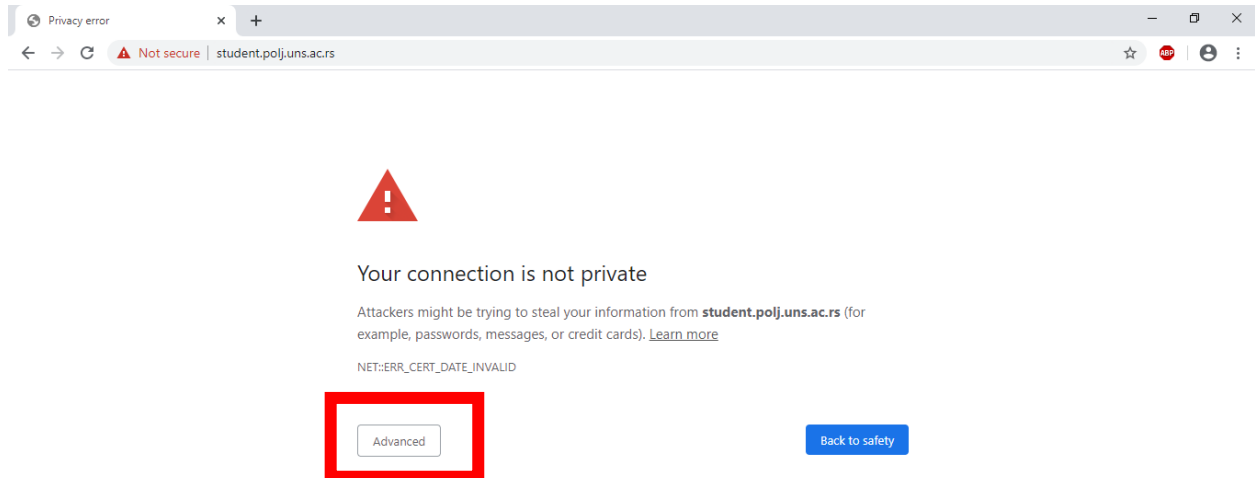

UPUTSTVO ZA PRISTUP ON-LINE PRIJAVI ISPITA

Ukoliko koristite **GOOGLE CHROME**

1. Kada otvorite sajt <https://student.polj.uns.ac.rs/> dočekaće vas ovakva poruka:
Kliknite na dugme „Advanced“ (označeno crvenom bojom na slici ispod)

2. Potom kliknete na na opciju „Proceed to student.polj.uns.ac.rs (unsafe)“ (označeno crvenom bojom na slici ispod)

3. Dalje možete koristiti ovaj servis bez problema.

Ukoliko koristite **MOZILLA FIREFOX**

1. Kada otvorite sajt <https://student.polj.uns.ac.rs/> dočekaće vas ovakva poruka:
Kliknite na dugme „Advanced...” (označeno crvenom bojom na slici ispod)

2. Potom kliknete na na opciju „Accept the Risk and Continue“ (označeno crvenom bojom na slici ispod)