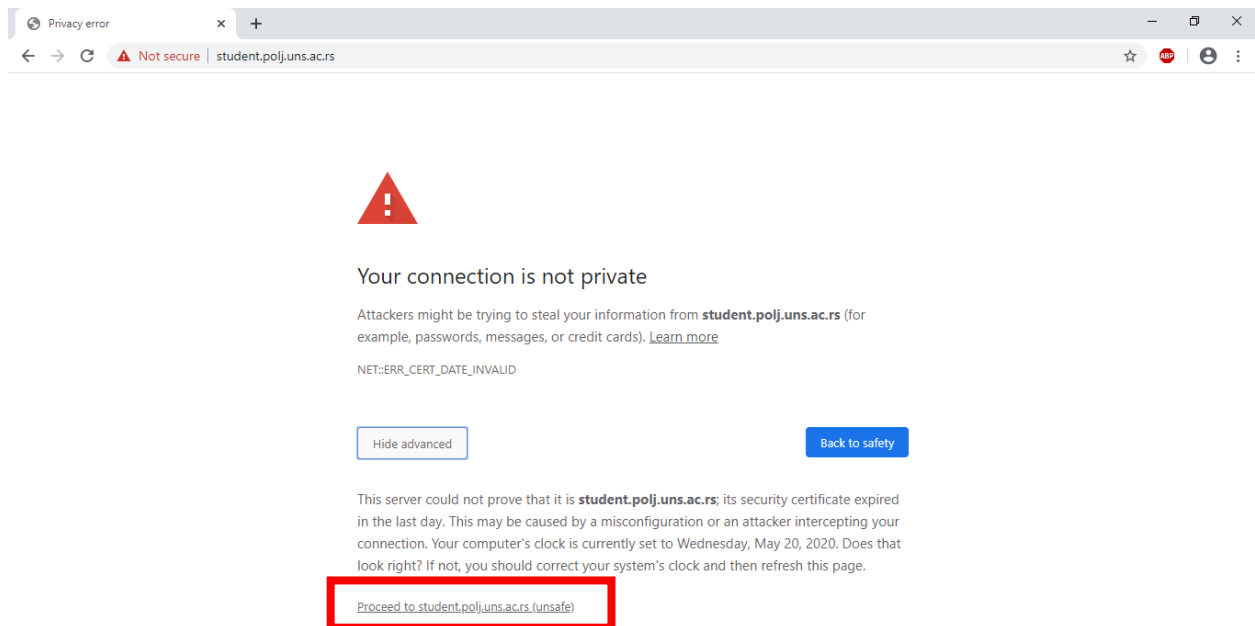

UPUTSTVO ZA PRISTUP ON-LINE PRIJAVI ISPITA

Ukoliko koristite **GOOGLE CHROME**

1. Kada otvorite sajt <https://student.polj.uns.ac.rs/> dočekaće vas ovakva poruka:
Kliknite na dugme „Advanced“ (označeno crvenom bojom na slici ispod)

2. Potom kliknete na na opciju „Proceed to student.polj.uns.ac.rs (unsafe)“ (označeno crvenom bojom na slici ispod)

3. Dalje možete koristiti ovaj servis bez problema.

Ukoliko koristite **MOZILLA FIREFOX**

1. Kada otvorite sajt <https://student.polj.uns.ac.rs/> dočekaće vas ovakva poruka:
Kliknite na dugme „Advanced...” (označeno crvenom bojom na slici ispod)

2. Potom kliknete na na opciju „Accept the Risk and Continue“ (označeno crvenom bojom na slici ispod)