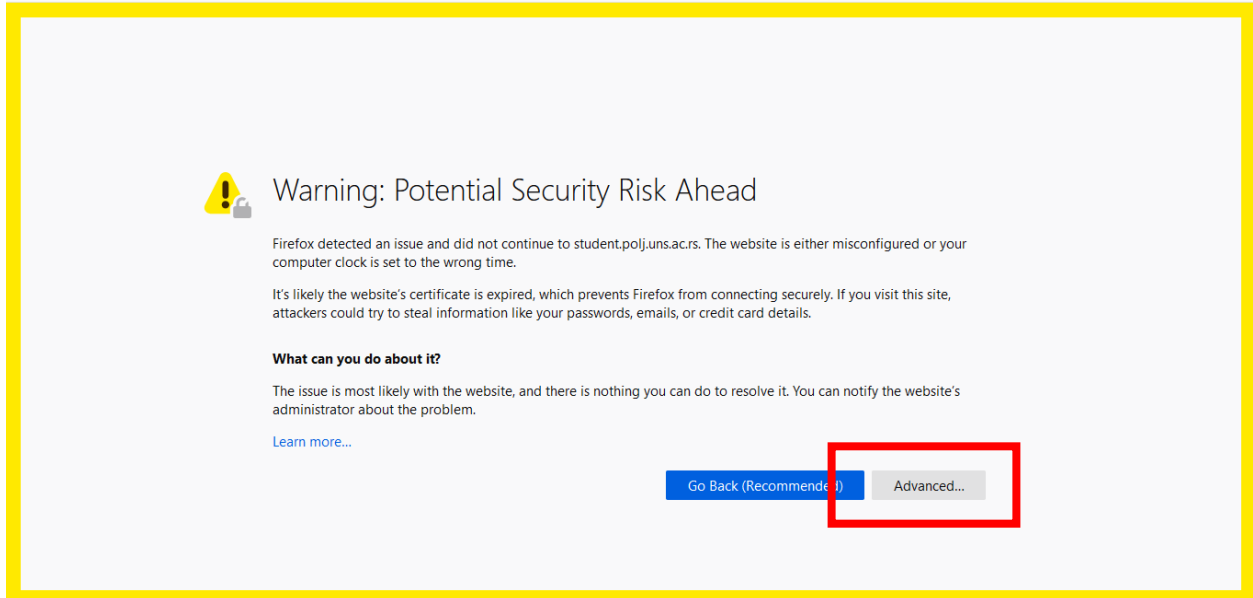

Ukoliko koristite **MOZILLA FIREFOX**

1. Kada otvorite sajt <https://student.polj.uns.ac.rs/> dočekaće vas ovakva poruka:
  Kliknite na dugme „Advanced...” (označeno crvenom bojom na slici ispod)

2. Potom kliknete na na opciju „Accept the Risk and Continue“ (označeno crvenom bojom na slici ispod)